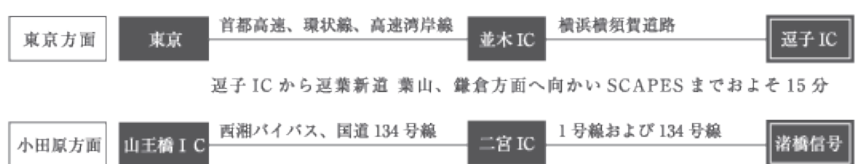

お車の場合

※台数に限りがございますので、事前の予約が必要です。