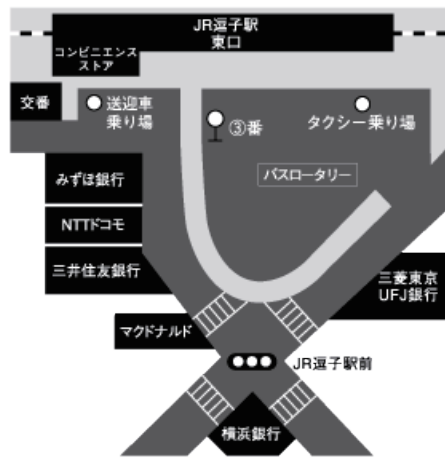

SCAPES データ

240-0112

神奈川県三浦郡葉山町堀内 922-2

Tel.046-877-5730

SCAPES :
240-0112 神奈川県三浦郡葉山町堀内 922-2

電車の場合

バス
 ・JR 逗子駅東口を出て、3番バス停又は京浜急行新逗子駅先頭車両方向改札出口を出てすぐのバス停より葉山一色行き(海岸まわり) 森戸海岸下車後、森戸橋を渡り、一つ目の三叉路を左に曲がり、徒歩1分。

タクシー
 ・タクシー乗り場から乗車。
 「森戸海岸 SCAPES」又は住所を伝え、およそ15分。

送迎車
 ・JR 逗子駅東口改札出て右手側コンビニエンスストア前。

お車の場合

※台数に限りがございますので、事前の予約が必要です。