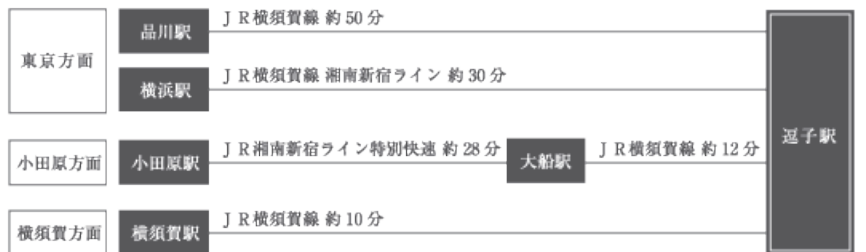

SCAPES データ

240-0112

神奈川県三浦郡葉山町堀内 922-2

Tel.046-877-5730

SCAPES :
240-0112 神奈川県三浦郡葉山町堀内 922-2

電車の場合

バス
 ・JR 逗子駅東口を出て、3番バス停又は京浜急行新逗子駅先頭車両方向改札出口を出てすぐのバス停より葉山一色行き(海岸まわり) 森戸海岸下車後、森戸橋を渡り、一つ目の三叉路を左に曲がり、徒歩1分。

タクシー
 ・タクシー乗り場から乗車。
 「森戸海岸 SCAPES」又は住所を伝え、およそ15分。