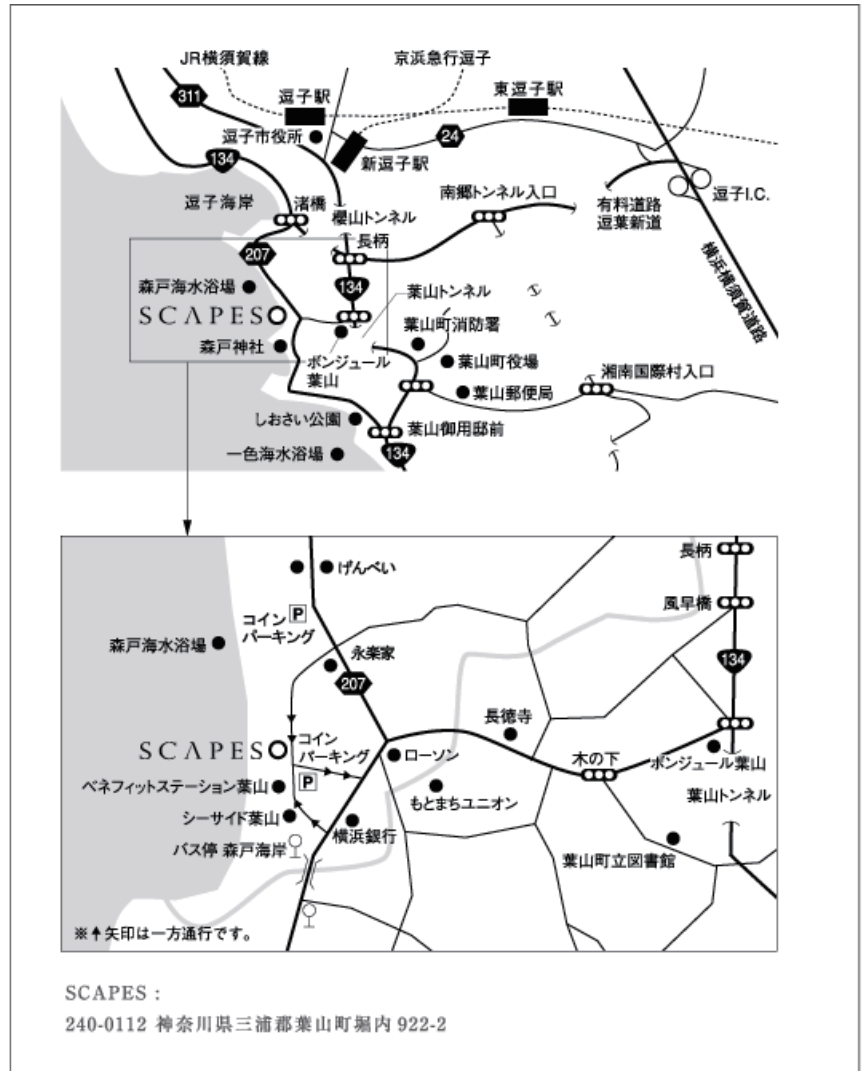

SCAPES データ

240-0112

神奈川県三浦郡葉山町堀内 922-2

Tel.046-877-5730

SCAPES :
240-0112 神奈川県三浦郡葉山町堀内 922-2

電車の場合

バス
 ・JR 逗子駅東口を出て、3番バス停又は京浜急行新逗子駅先頭車両方向改札出口を出てすぐのバス停より葉山一色行き(海岸まわり) 森戸海岸下車後、森戸橋を渡り、一つ目の三叉路を左に曲がり、徒歩1分。

タクシー
 ・タクシー乗り場から乗車。
 「森戸海岸 SCAPES」又は住所を伝え、およそ15分。

送迎車
 ・JR 逗子駅東口改札出て右手側コンビニエンスストア前。

お車の場合

※台数に限りがございますので、事前の予約が必要です。